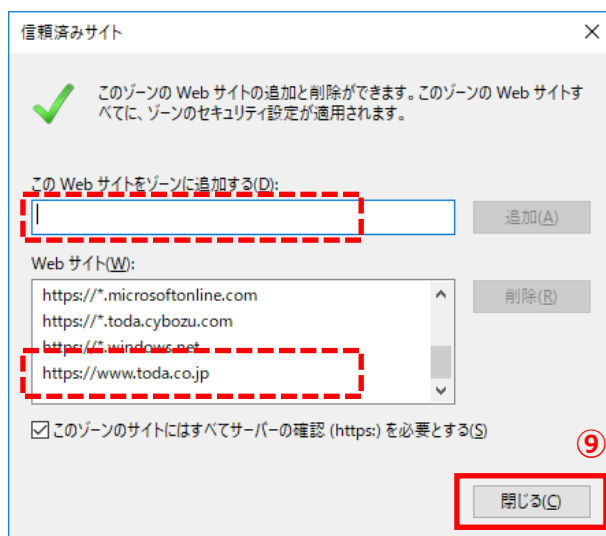

- ⑩ Internet Explorer を終了します。