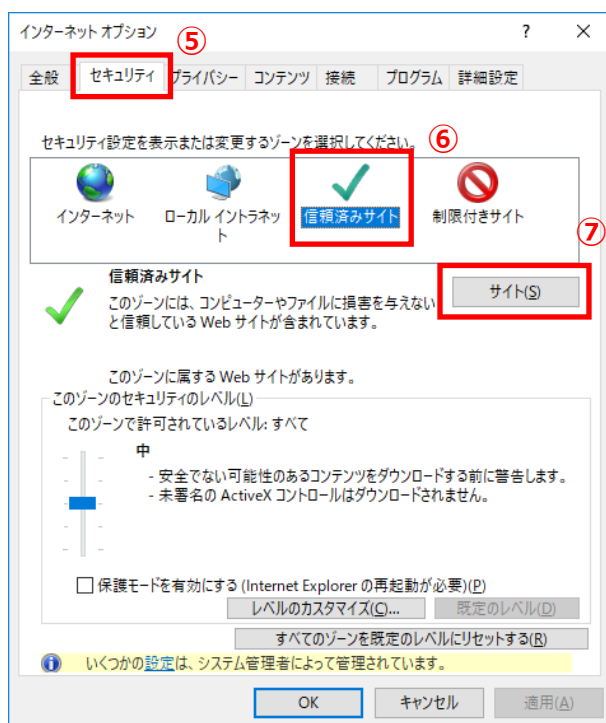

- ① Internet Explorer を起動します。

- ② 戸田建設のホームページを表示します。「<https://www.toda.co.jp/>」

- ③ [ツール] をクリックします。
- ④ [インターネットオプション] をクリックします。

- ⑤ 「インターネットオプション」画面が表示されるので、[セキュリティ] タブをクリックします。
- ⑥ [信頼済みサイト] をクリックします。
- ⑦ [サイト] をクリックします。