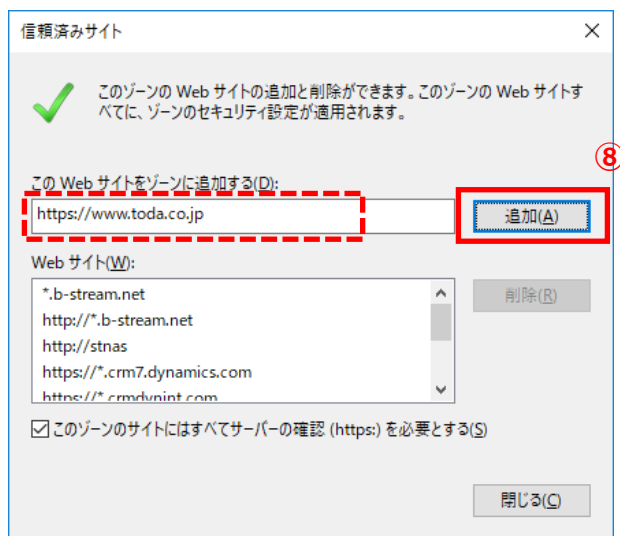

- ⑧ 「信頼済みサイト」画面が表示されます。
  戸田建設のホームページアドレスが表示されていることを確認し、[追加] をクリックします。

- ⑨ アドレスが消え、「Web サイト」最終行に追加されたことを確認します。
  [閉じる] をクリックします。